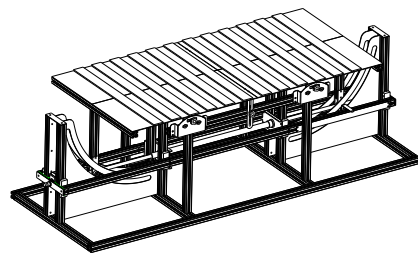

Curvature Calibrator
Calibrateur de courbure
ACC-CC-EF5E

ENG LG Digital Signage
(MONITOR SIGNAGE)

FRA Affichage dynamique numérique LG
(AFFICHAGE SUR MONITEUR)

ESP Señalización digital LG
(MONITOR DE SEÑALIZACIÓN)

B-1 (Concave/Concave/Cóncavo)

B-1 (Convex/Convexe/Convexo)

B-1 (Flat/Plat/Plano)

B-2

x 4

B-3

www.lg.com
Printed in Korea

1